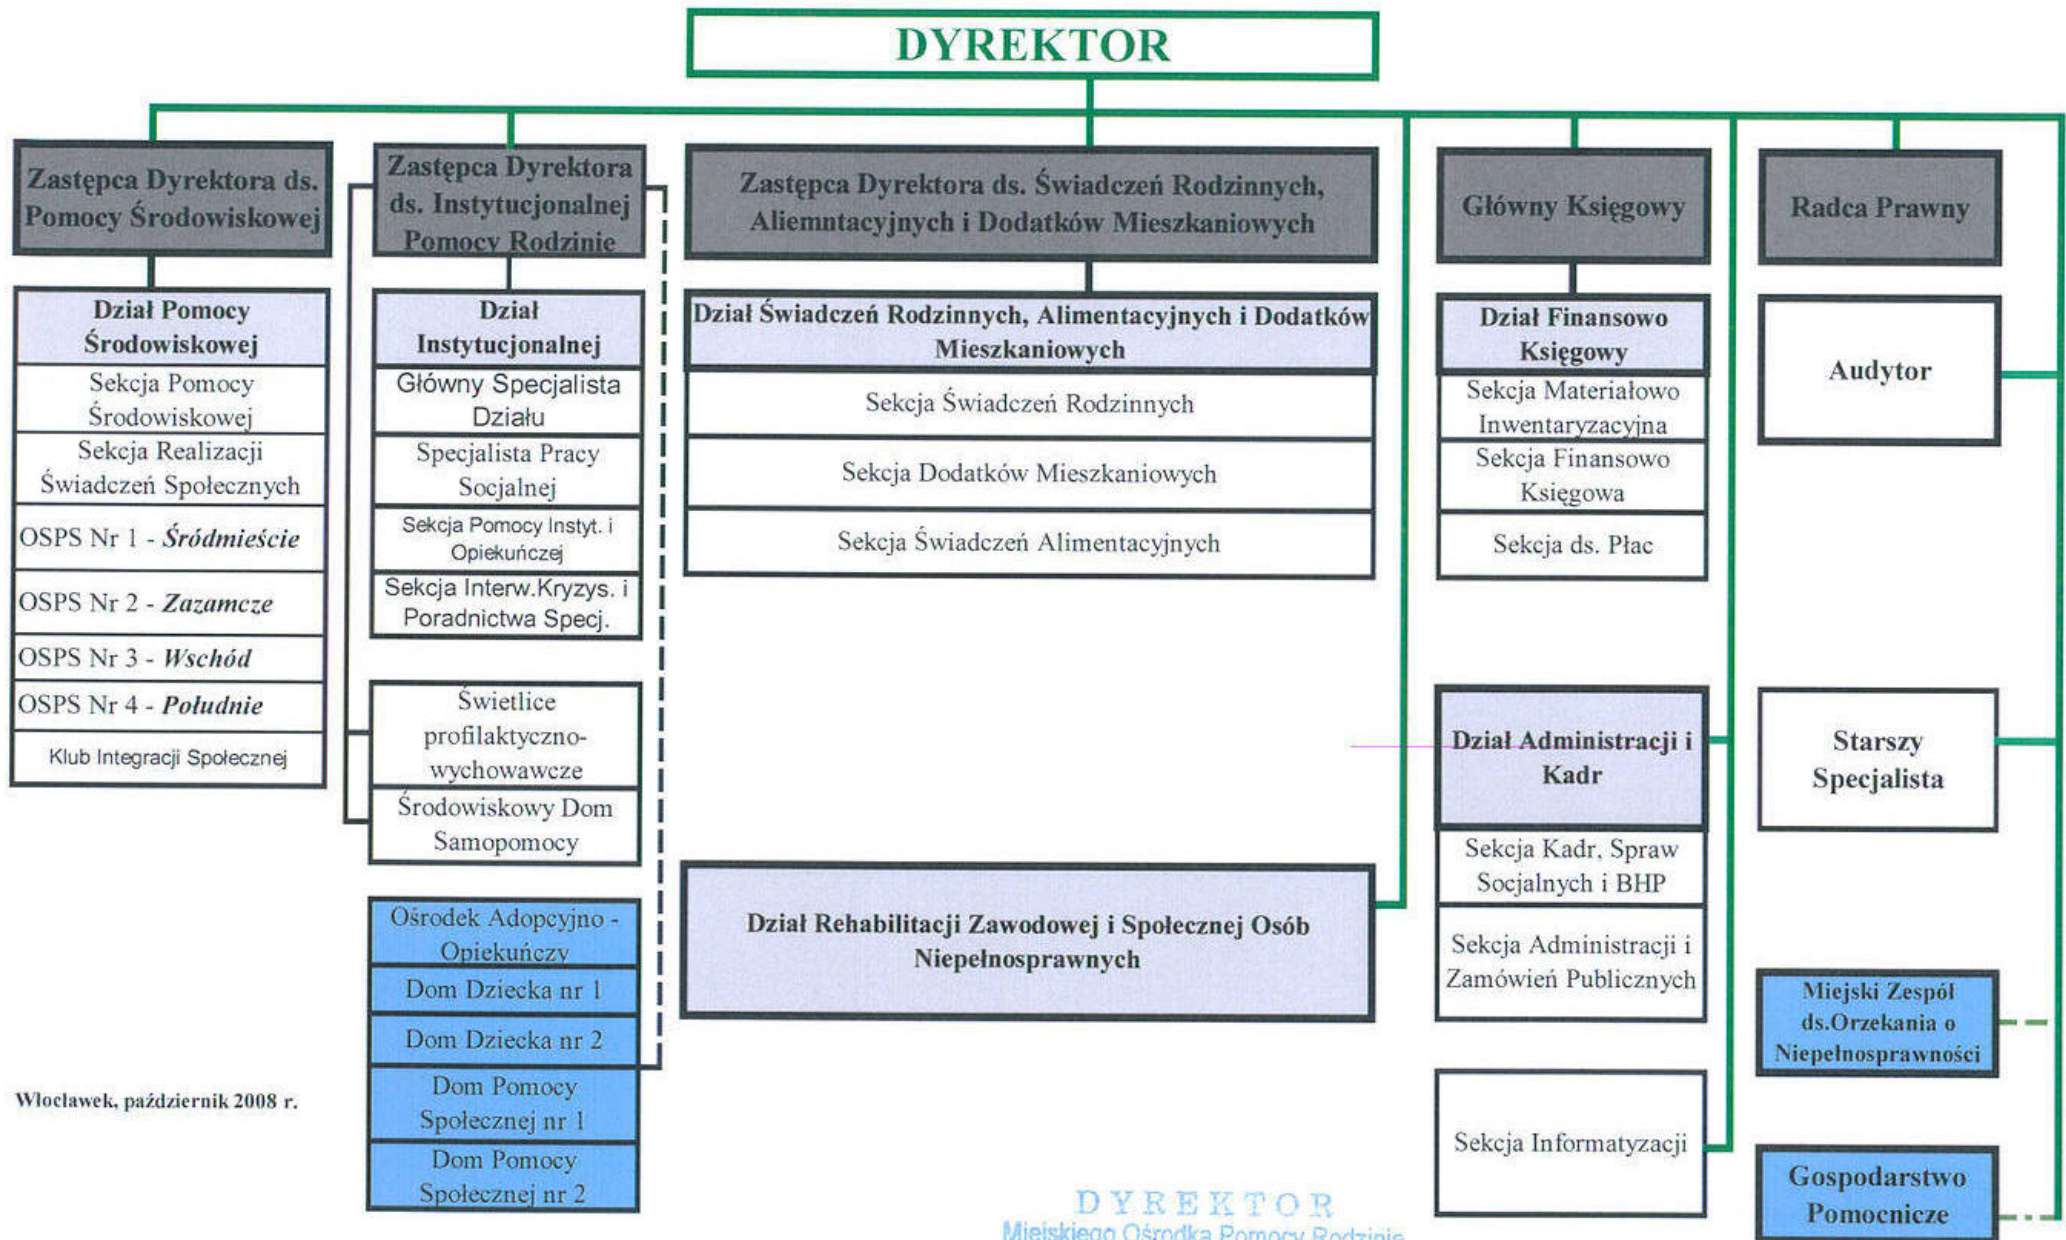

Schemat organizacyjny Miejskiego Ośrodka Pomocy Rodzinie we Włocławku

Włocławek, październik 2008 r.

DYREKTOR
 Miejskiego Ośrodka Pomocy Rodzinie
Maria Ignatowska